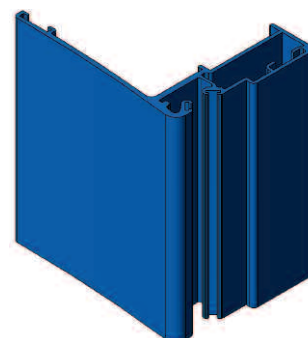

## Descriptif et conception :

- Profil en L
- 2 ailes de recouvrement en façade : 30 ou 70 mm
- Vérin de réglage entre le pré-cadre et le mur
- Gonds réglables sur la hauteur du profil
- Double-joint brosse au niveau du vantail de rive
- Profil du pré-cadre sur 3 côtés : à droite, à gauche et en haut
- Coupe d'onglets dans les angles et assemblage mécanique

Vérin de réglage des faux aplombs

Équerre d'alignement du cadre

Gond réglable en hauteur

## Points forts

- Facilité de pose
- Discret, tout en rondeur, contemporain
- Pour tous types de volets : bois, PVC, alu, pleins ou persiennés\*
- Couleur coordonnée aux volets ou à la façade

2 modèles d'ailes de recouvrement de façade :  
30 et 70 mm