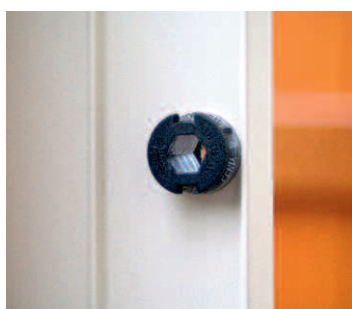

Vérin de réglage des faux aplombs