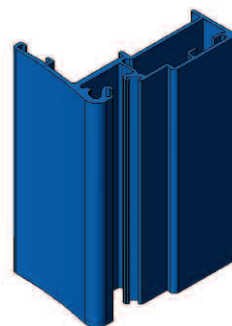

## Points forts

- Facilité de pose
- Discret, tout en rondeur, contemporain
- Pour tous types de volets : bois, PVC, alu, pleins ou persiennés\*
- Couleur coordonnée aux volets ou à la façade

2 modèles d'ailes de recouvrement de façade :  
30 et 70 mm